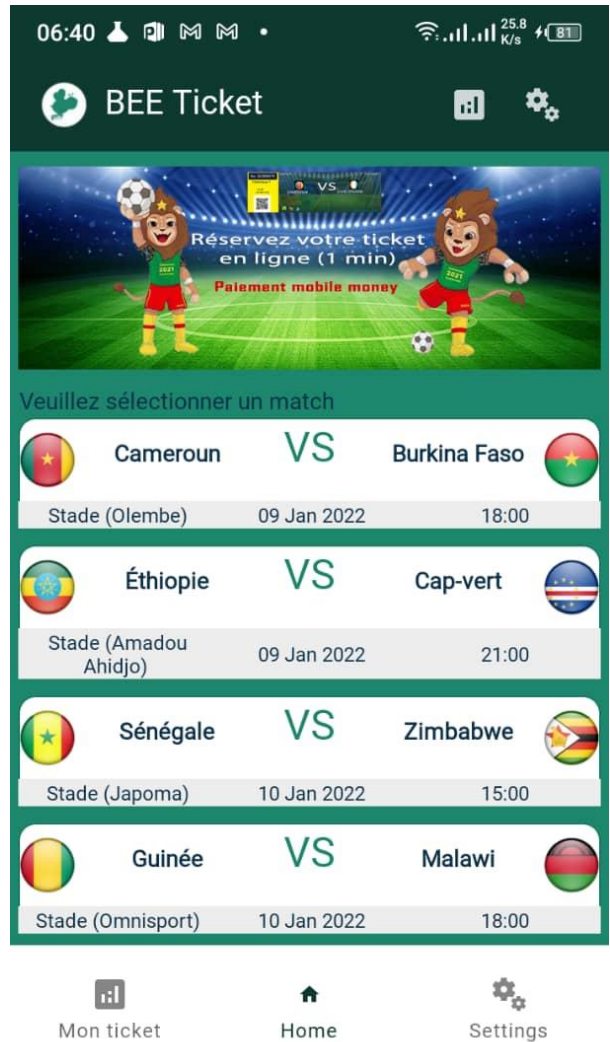

## Comment réserver un ticket sur l'application Android de BEE Ticket ?

---

Siège : Douala – Akwa, 2 ème étage de l'immeuble Tecno (Boulevard de la liberté)

Web : [www.fricaone.com](http://www.fricaone.com)

## ETAPE 2 : Installez l'application et Sélectionnez un match