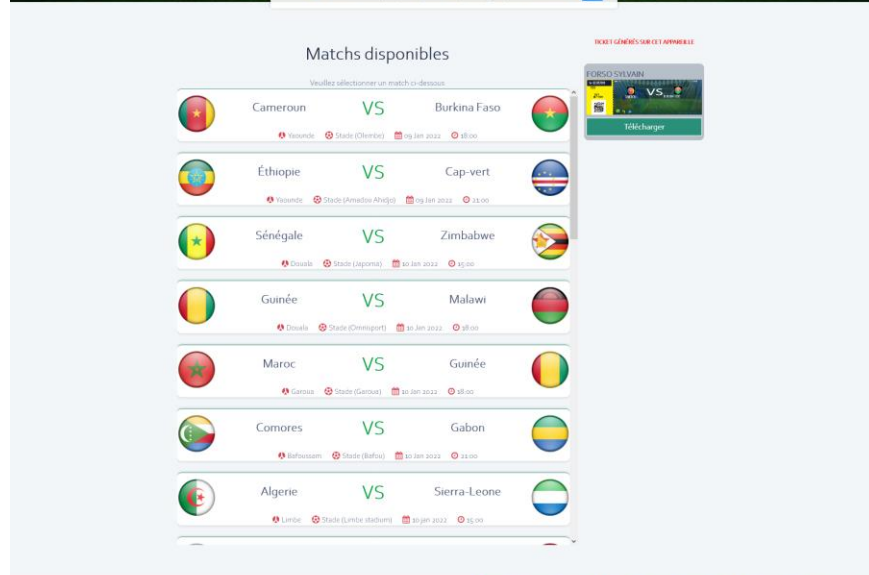

# BEE TICKET

« Ton ticket de match en un clin d'œil »

By Ets tamstechn

---

## Comment réserver un ticket sur l'application Android de BEE Ticket ?

---

Siège : Douala – Akwa, 2 ème étage de l'immeuble Tecno (Boulevard de la liberté)

Web : [www.fricaone.com](http://www.fricaone.com)

## ETAPE 2 : Installez l'application et Sélectionnez un match