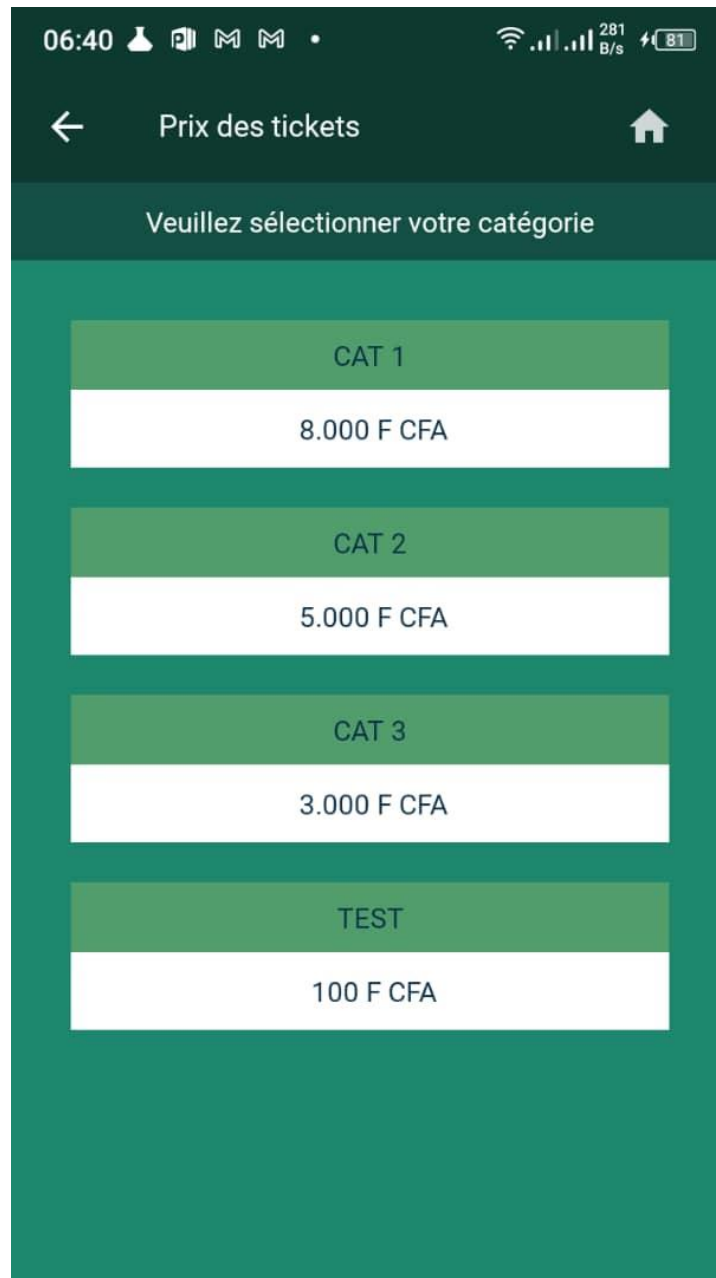

## Comment réserver un ticket sur l'application Android de BEE Ticket ?

---

Siège : Douala – Akwa, 2 ème étage de l'immeuble Tecno (Boulevard de la liberté)

Web : [www.fricaone.com](http://www.fricaone.com)

## ETAPE 2 : Installez l'application et Sélectionnez un match

### ETAPE 3 : Sélectionnez un ticket

*(Nous prendrons le ticket TEST, pour faire un test)*