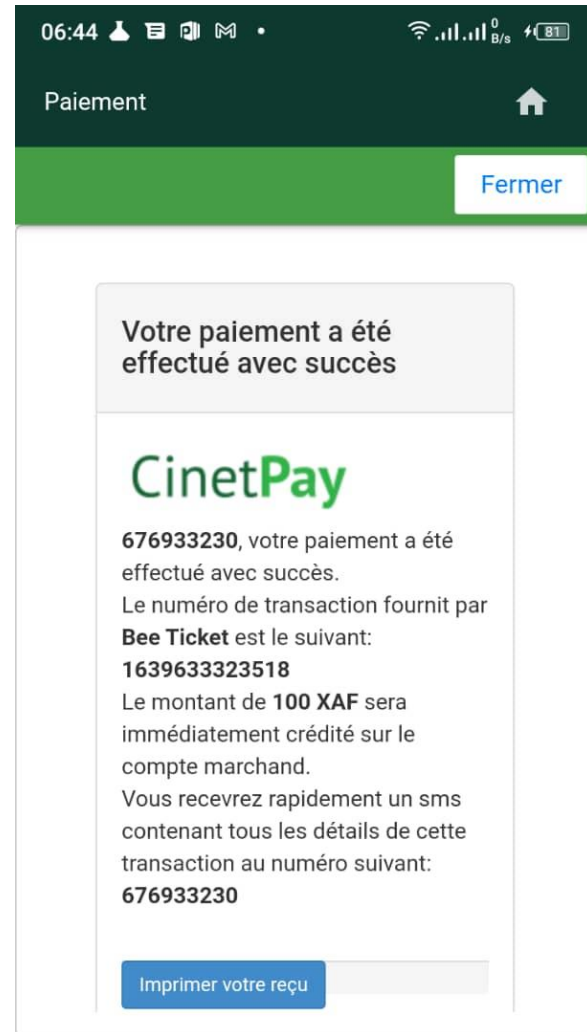

**ETAPE 7 :** Entrez un numéro Mobile money

06:43    2.5 K/s  81

Paie<sup>m</sup>ent 

Fermer

Bee Ticket  100 XAF ✓

Choisissez votre pays

Cameroon (Cameroun) ✓

Cliquer sur l'opérateur de votre choix pour effectuer le paiement

Saisissez votre numéro de téléphone

 +237 676933230| ✓

PAYER

[Des difficultés pour payer ?](#)

CinetPay © 2015 - 2021 

**ETAPE 8 :** A l'écran, un message vous demande de confirmer le paiement

**ETAPE 9 :** Nous avons bien reçu votre paiement, cliquez sur le bouton « Fermez »