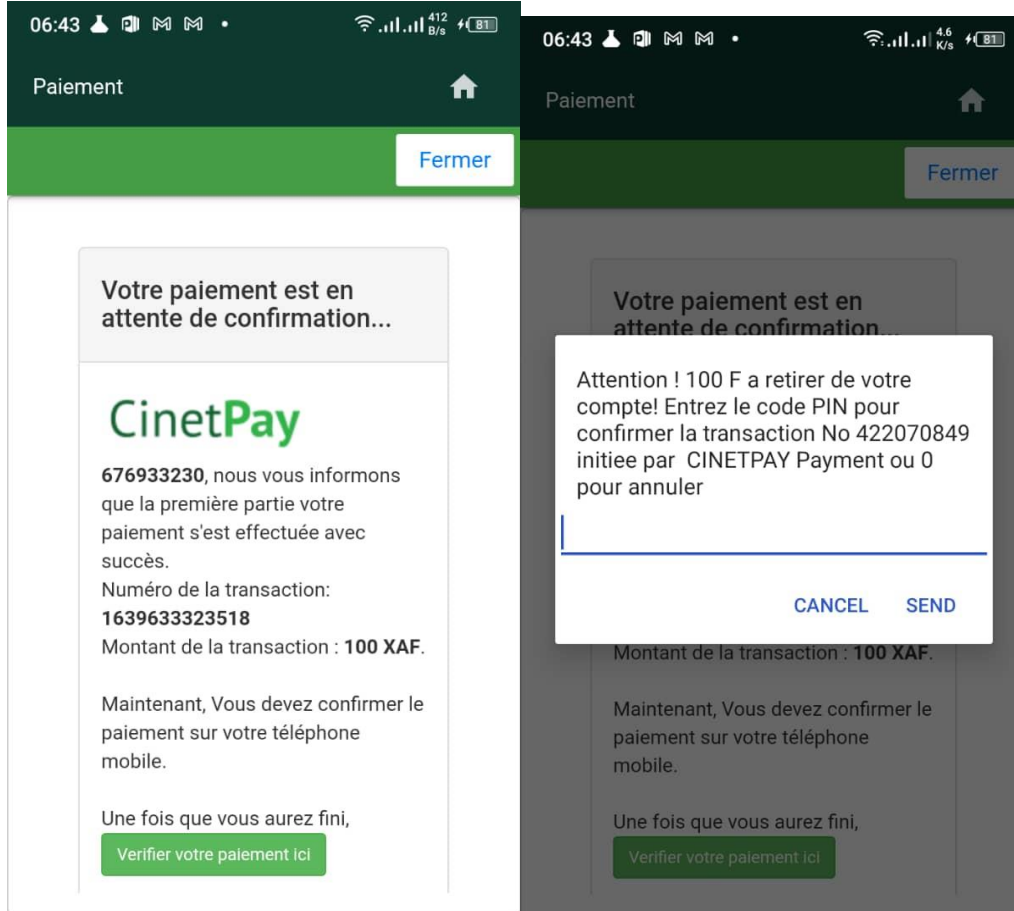

**ETAPE 7 :** Entrez un numéro Mobile money

06:43    2.5 K/s  81

Paie<sup>m</sup>ent 

Fermer

Bee Ticket  100 XAF ✓

Choisissez votre pays

Cameroon (Cameroun) ✓

Cliquer sur l'opérateur de votre choix pour effectuer le paiement

Saisissez votre numéro de téléphone

 +237 676933230| ✓

PAYER

[Des difficultés pour payer ?](#)

CinetPay © 2015 - 2021 

**ETAPE 8 :** A l'écran, un message vous demande de confirmer le paiement

**ETAPE 9 :** Nous avons bien reçu votre paiement, cliquez sur le bouton « Fermez »

**ETAPE 10 :** Vous êtes redirigé vers cette page, cliquez sur le bouton « TERMINER »