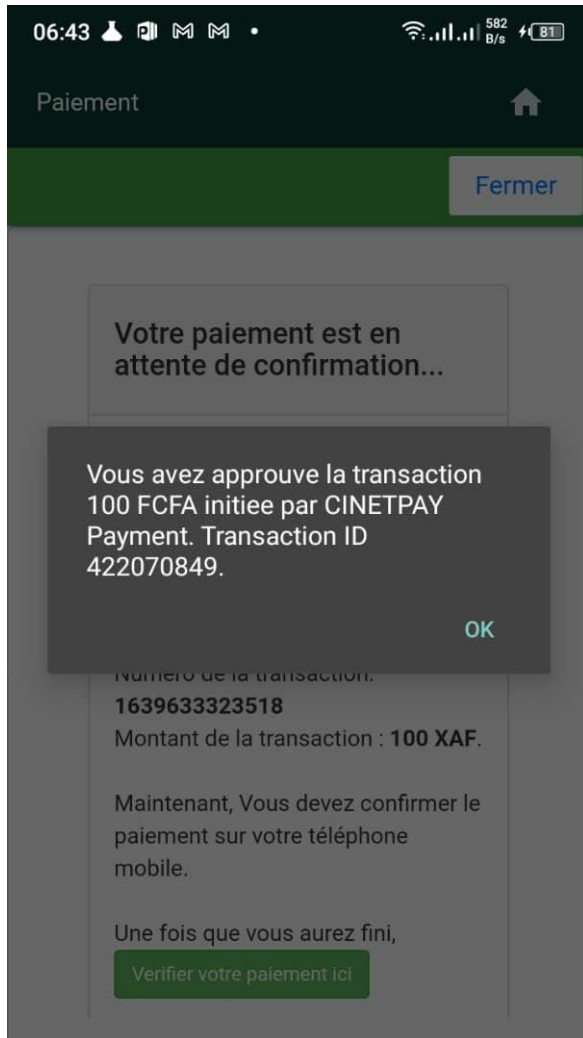

Saisissez votre numéro de téléphone

 +237 676933230| ✓

PAYER

[Des difficultés pour payer ?](#)

CinetPay © 2015 - 2021 

**ETAPE 8 :** A l'écran, un message vous demande de confirmer le paiement

**ETAPE 9 :** Nous avons bien reçu votre paiement, cliquez sur le bouton « Fermez »