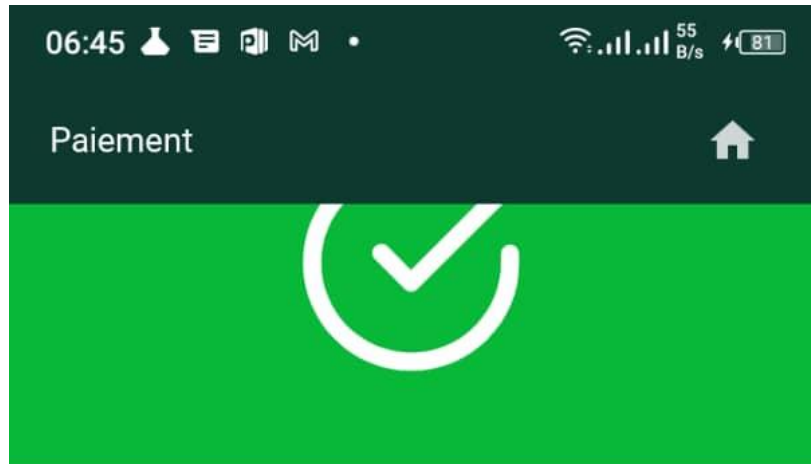

Saisissez votre numéro de téléphone

 +237 676933230| ✓

PAYER

[Des difficultés pour payer ?](#)

CinetPay © 2015 - 2021 

**ETAPE 8 :** A l'écran, un message vous demande de confirmer le paiement

**ETAPE 9 :** Nous avons bien reçu votre paiement, cliquez sur le bouton « Fermez »

**ETAPE 10 :** Vous êtes redirigé vers cette page, cliquez sur le bouton « TERMINER »